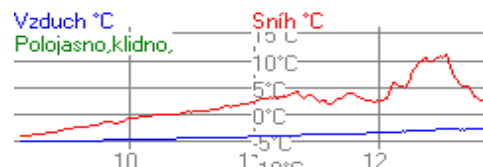

Benjamínci dívky			300m		klasicky	
Poř.	Stč	Jméno	rok	Klub	Čas	Ztráta
1.	5	ZÁLABSKÁ Rozalie	07	SPVR TJ Spartak Vrchlábí	3:23.0	
2.	1	DVOŘÁKOVÁ Klára	07	SASM Sportovní akademie Šp. Mlýn	3:24.9	1.9
3.	6	POHLOVÁ Adéla	07	SPPO TJ Spartak Police n.Met.	3:40.9	17.9
4.	7	HORÁKOVÁ Amálie	08	SKIJ ČKS SKI Jilemnice	3:42.1	19.1
5.	2	KRÁČMAROVÁ Anna	09	SPPO TJ Spartak Police n.Met.	4:58.6	1:35.6
6.	4	KUNČÍKOVÁ Ella	07	SPVR TJ Spartak Vrchlábí	5:04.7	1:41.7
DNS	3	SMAŽÍKOVÁ Ivana	07	SKSK SKI Skuhrov nad Bělou	Nestart.	
		Přihlášeno	7			
		Startovalo	6			
		Klasifikováno	6			

Benjamínci			300m		klasicky	
Poř.	Stč	Jméno	rok	Klub	Čas	Ztráta
1.	11	SEIDL Tomáš	07	CSKV Český SKI Vysoké n.J.	2:34.2	
2.	12	RIEGER Marek	07	SPVR TJ Spartak Vrchlábí	2:34.4	0.2
3.	13	STRANSKÝ David	07	Dvůr Králové	2:59.4	25.2
4.	14	KADIČ Tomáš	07	Jilemnice	7:29.3	4:55.1
		Přihlášeno	4			
		Startovalo	4			
		Klasifikováno	4			

Předžákyně			600m		klasicky	
Poř.	Stč	Jméno	rok	Klub	Čas	Ztráta
1.	6	BUŠTOVÁ Linda	05	HSKB Hančův sport. klub Benecko	3:49.7	
2.	4	KŘÍŽOVÁ Valerie	06	CSKV Český SKI Vysoké n.J.	3:53.1	3.4
3.	7	ŠULCOVÁ Sára	05	SKIJ ČKS SKI Jilemnice	4:05.2	15.5
4.	9	MLYNÁRIKOVÁ Denisa	05	SKIJ ČKS SKI Jilemnice	4:07.9	18.2
5.	3	MRAČKOVÁ Lucie	05	TRUT Olfin Car - Vella Trutnov	4:19.4	29.7
6.	5	ĎOUBALÍKOVÁ Adélka	05	CSKV Český SKI Vysoké n.J.	4:42.0	52.3
7.	1	CERMANOVÁ Kateřina	05	SPVR TJ Spartak Vrchlábí	4:51.6	1:01.9
8.	12	STRANSKA Martina	05	Dvůr Králové	5:01.5	1:11.8